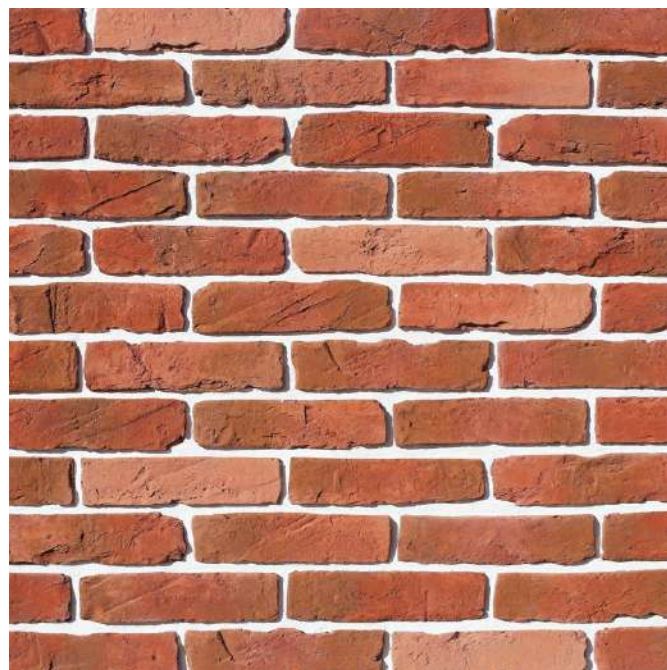

Компания White Hills представляет новую кирпичную коллекцию «Тироль Брик». При создании формы специалисты вдохновлялись австрийским императорским кирпичом, обладающим запоминающейся фактурой и вытянутой формой. Длина декоративного кирпича White Hills выше среднего – она достигает до 30 см.

На всю продукцию White Hills получены гигиенические сертификаты, подтверждающие безопасность изделий для человека и окружающей среды.

ХАРАКТЕРИСТИКИ	плоскость	углы
длина (см)	28,5-30,0	28,5-30,0
высота (см)	7,3	7,3
толщина (см)	1,8	1,8
норма расшивки (см)	1,2	1,2
норма упаковки в ГК (м ² /пог. м)	1,2 (46шт.)	2,04 (24шт.)
вес (кг), допустимое отклонение ± 5%	24,8	12,5
размеры ГК	375x420x156	375x420x156
количество коробок	30	30

ЦЕНА	
кв.м (размер скидки)	цена (руб.)
До 50	1250,00
От 51 до 100 (-5%)	1188,50
От 101 до 200 (-7%)	1163,00
От 201 до 400 (-10%)	1125,00
От 401	спец.цена

TIROL BRICK

(Тироль Брик)

Новинка передает все шероховатости и микротрещины старинной кладки. Элементы легко монтируются на стены с помощью цементного клея. Для «Тироль Брик» разработаны специальные цвета – от клинкерных до серо-коричневых оттенков. Продукция используется для внутренней и внешней отделки домов.