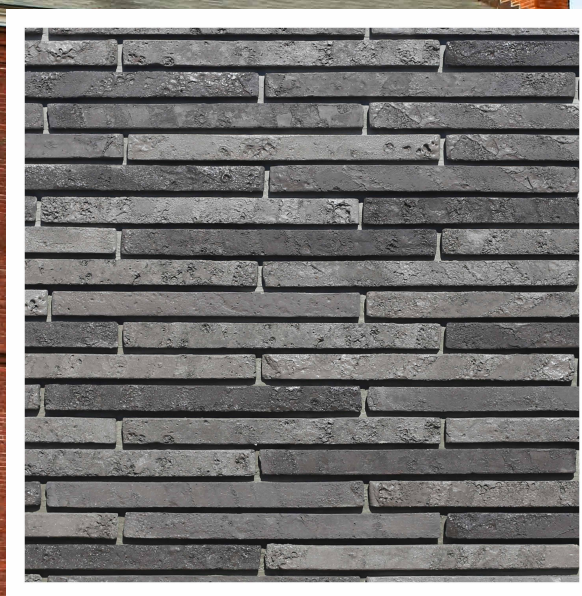

Декоративный кирпич Бран Брик - это продолжение ригельной серии от компании White Hills.

Будто сама природа трудилась над изготовлением этого изделия: фактура поверхности словно застывшая вулканическая лава обрамляет каждый кирпич, добавляя ему истории и уникальности.

Коллекция названа в честь румынского города Бран, знаменитого замком графа Дракулы.

Ригельный кирпич подчеркнет характер вашего интерьера и придаст фасаду монументальность и изысканность.

Характеристики	Плоскость	Углы
Длина (см)	51,0-52,5	6,7-7,5/32,5-33,5 (7,0/33,0)
Ширина (см)	4,0	4,0
Толщина (см)	3,0-3,5	3,0-3,5
Норма расшивки (см)	12	12
Норма упаковки в ГК (м2/пал.м)	0,914	1,56
Вес (кг), допустимое отклонение +/- 5%	46,8	22,3
Размеры ГК (Д*Ш*В, см)	598*392*138	598*392*138
Количество коробок на паллете	24	24

Кв.м (размер скидки)	Цена
до 50	1490,00
от 51 до 100 (-5%)	1416,00
от 101 до 200 (-7%)	1386,00
от 201 до 400 (-10%)	1341,00
от 401	Спец.цена

698-80