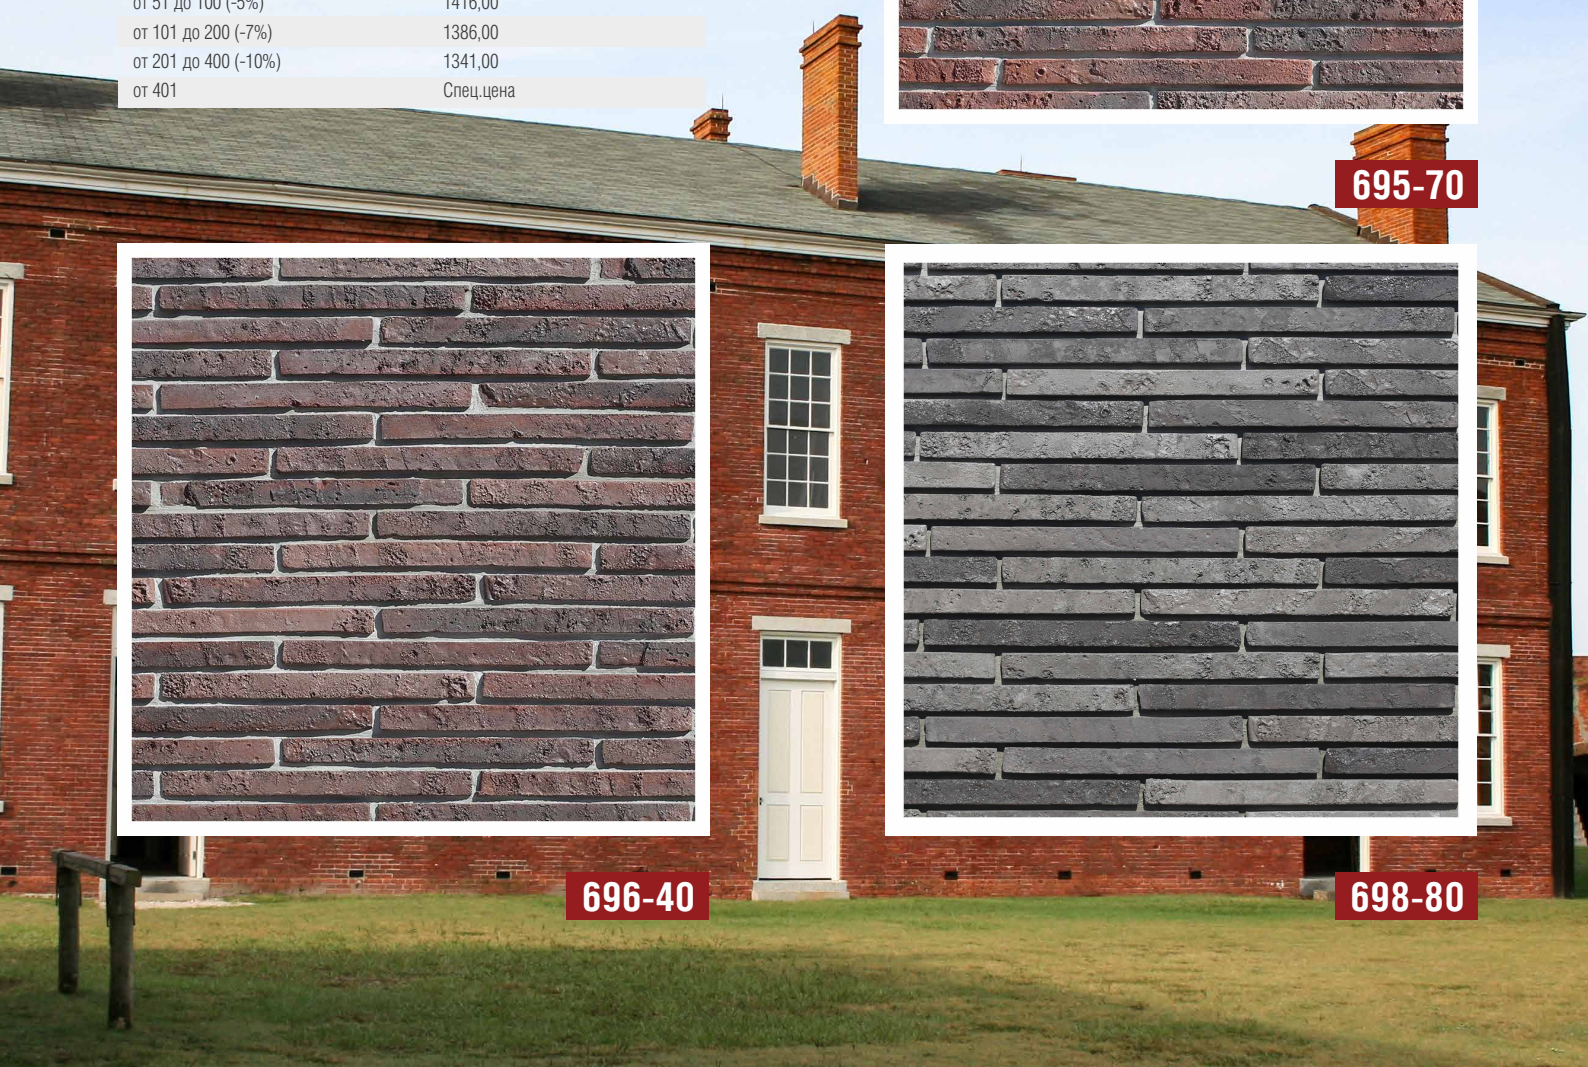

**Декоративный кирпич Бран Брик - это продолжение ригельной серии от компании White Hills.**

Будто сама природа трудилась над изготовлением этого изделия: фактура поверхности словно застывшая вулканическая лава обрамляет каждый кирпич, добавляя ему истории и уникальности.

Коллекция названа в честь румынского города Бран, знаменитого замком графа Дракулы.

Ригельный кирпич подчеркнет характер вашего интерьера и придаст фасаду монументальность и изысканность.

Характеристики	Плоскость	Углы
Длина (см)	51,0-52,5	6,7-7,5/32,5-33,5 (7,0/33,0)
Ширина (см)	4,0	4,0
Толщина (см)	3,0-3,5	3,0-3,5
Норма расшивки (см)	12	12
Норма упаковки в ГК (м2/пал.м)	0,914	1,56
Вес (кг), допустимое отклонение +/- 5%	46,8	22,3
Размеры ГК (Д*Ш*В, см)	598*392*138	598*392*138
Количество коробок на паллете	24	24

Кв.м (размер скидки)	Цена
до 50	1490,00
от 51 до 100 (-5%)	1416,00
от 101 до 200 (-7%)	1386,00
от 201 до 400 (-10%)	1341,00
от 401	Спец.цена

695-70

696-40

698-80

НОВИНКИ

698-70

699-10

699-80