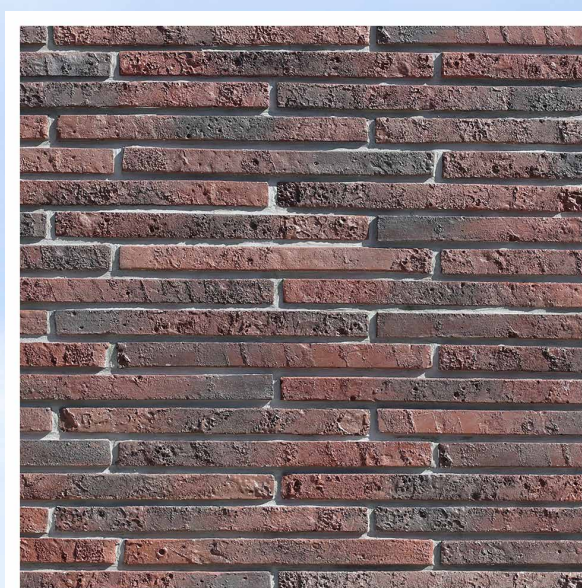

Декоративный кирпич Бран Брик - это продолжение ригельной серии от компании White Hills.

Будто сама природа трудилась над изготовлением этого изделия: фактура поверхности словно застывшая вулканическая лава обрамляет каждый кирпич, добавляя ему истории и уникальности.

Коллекция названа в честь румынского города Бран, знаменитого замком графа Дракулы.

Ригельный кирпич подчеркнет характер вашего интерьера и придаст фасаду монументальность и изысканность.

Характеристики	Плоскость	Углы
Длина (см)	51,0-52,5	6,7-7,5/32,5-33,5 (7,0/33,0)
Ширина (см)	4,0	4,0
Толщина (см)	3,0-3,5	3,0-3,5
Норма расшивки (см)	12	12
Норма упаковки в ГК (м2/пал.м)	0,914	1,56
Вес (кг), допустимое отклонение +/- 5%	46,8	22,3
Размеры ГК (Д*Ш*В, см)	598*392*138	598*392*138
Количество коробок на паллете	24	24

Кв.м (размер скидки)	Цена
до 50	1490,00
от 51 до 100 (-5%)	1416,00
от 101 до 200 (-7%)	1386,00
от 201 до 400 (-10%)	1341,00
от 401	Спец.цена

695-70