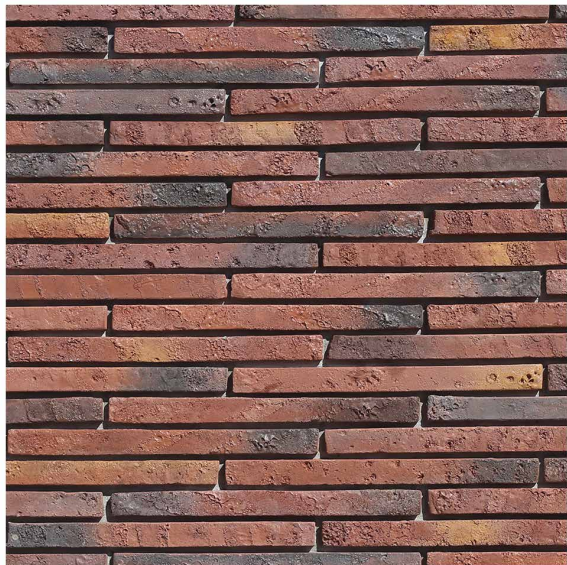

НОВИНКИ

698-70