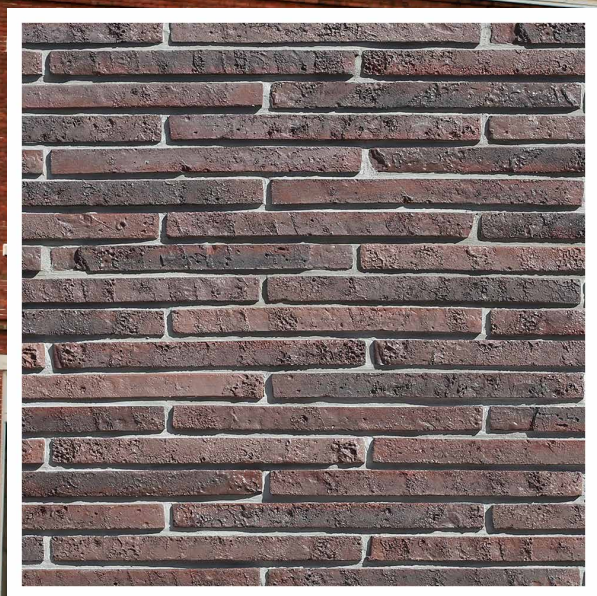

Декоративный кирпич Бран Брик - это продолжение ригельной серии от компании White Hills.

Будто сама природа трудилась над изготовлением этого изделия: фактура поверхности словно застывшая вулканическая лава обрамляет каждый кирпич, добавляя ему истории и уникальности.

Коллекция названа в честь румынского города Бран, знаменитого замком графа Дракулы.

Ригельный кирпич подчеркнет характер вашего интерьера и придаст фасаду монументальность и изысканность.

Характеристики	Плоскость	Углы
Длина (см)	51,0-52,5	6,7-7,5/32,5-33,5 (7,0/33,0)
Ширина (см)	4,0	4,0
Толщина (см)	3,0-3,5	3,0-3,5
Норма расшивки (см)	12	12
Норма упаковки в ГК (м2/пал.м)	0,914	1,56
Вес (кг), допустимое отклонение +/- 5%	46,8	22,3
Размеры ГК (Д*Ш*В, см)	598*392*138	598*392*138
Количество коробок на паллете	24	24

Кв.м (размер скидки)	Цена
до 50	1490,00
от 51 до 100 (-5%)	1416,00
от 101 до 200 (-7%)	1386,00
от 201 до 400 (-10%)	1341,00
от 401	Спец.цена

696-40